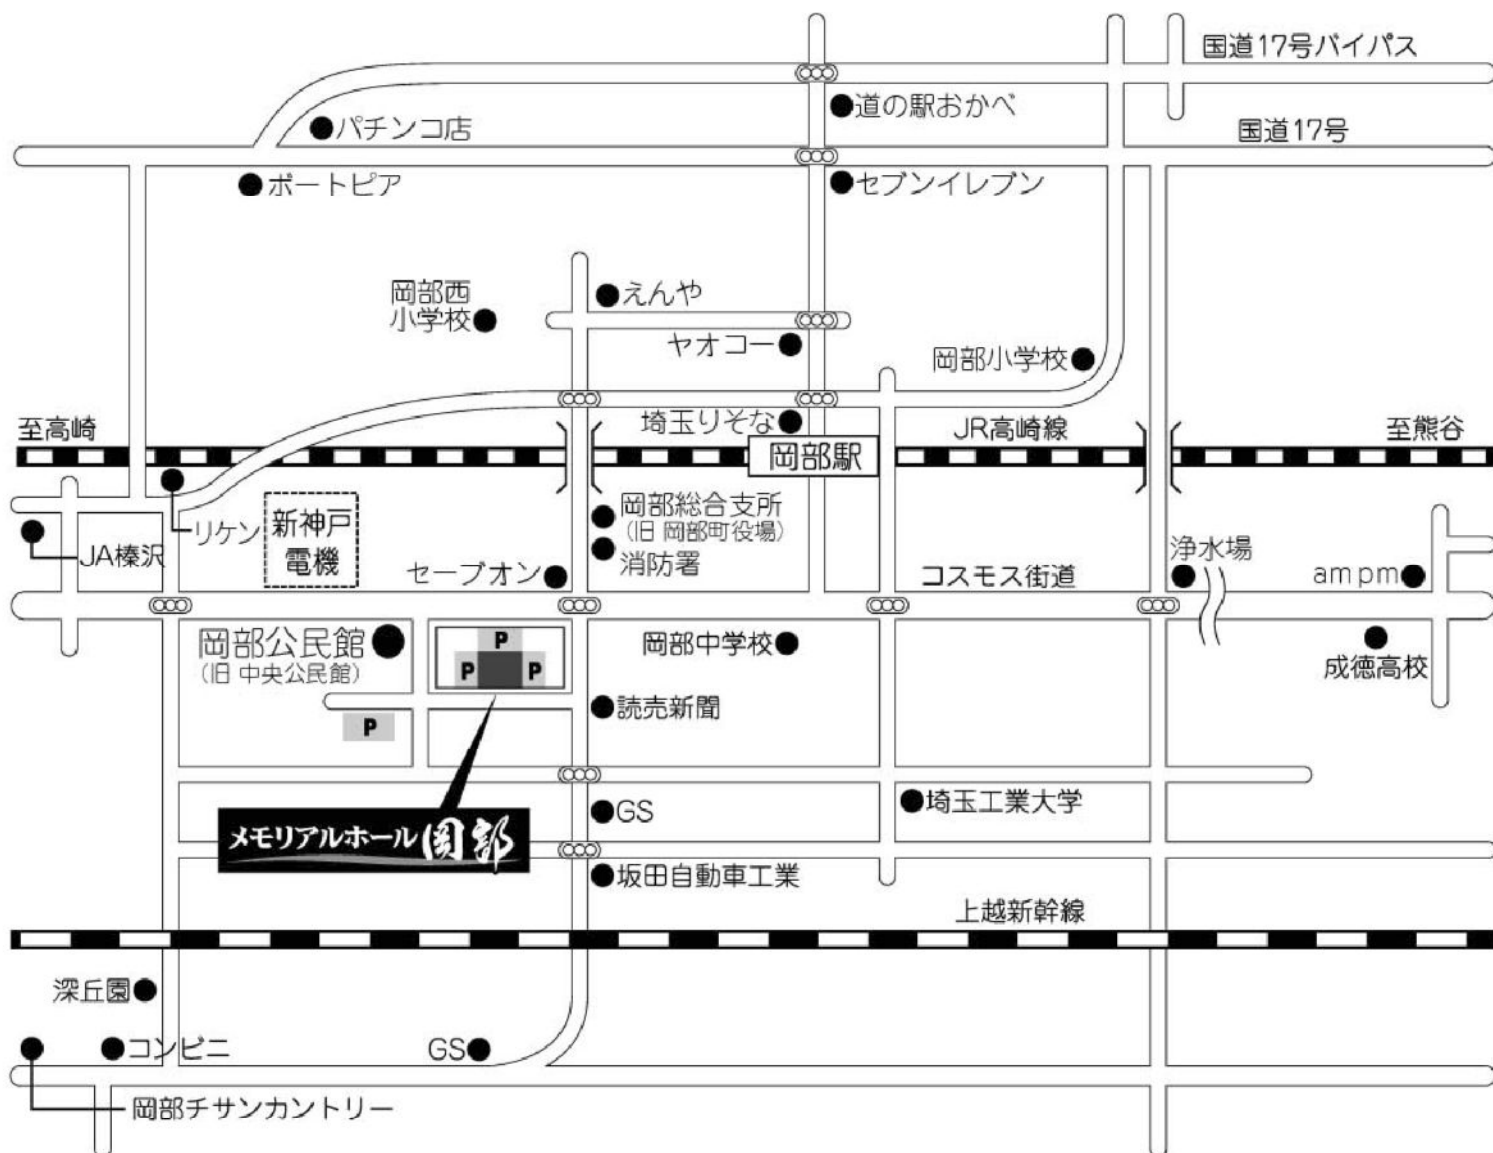

ご案内図

交通案内

JR高崎線岡部駅よりタクシーで約3分
 関越自動車道 花園I.Cより約20分
 関越自動車道 本庄・児玉I.Cより約20分

■ 駐車場：350台

メモリアルホール岡部

有限会社 岡部葬祭

〒369-0217 埼玉県深谷市山河1288-1

FAX.048-585-5199