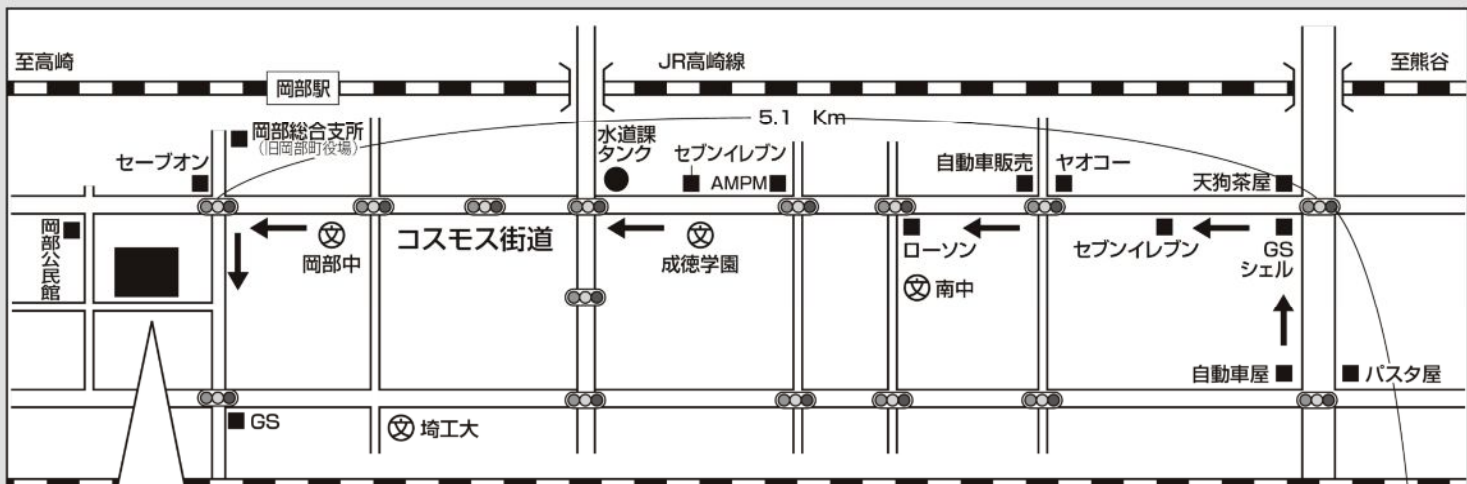

関越自動車道 花園I.C.からのご案内

ホール近隣拡大図

—— 花園I.C～メモリアルホール岡部まで ——

- ・熊谷・深谷方面へ下りてR140を5Km直進して田中北の信号を左折
- ・田中北の信号を左折して4Km直進して天狗茶屋・GSのある信号を左折
- ・天狗茶屋・GSのある信号を左折して5.1Km直進してセーブオンのある信号を左折して200m先の読売新聞販売所を右折

メモリアルホール 岡部

〒369-0217 埼玉県深谷市山河1288-1
 FAX.048-585-5199
 ☎048-585-1001