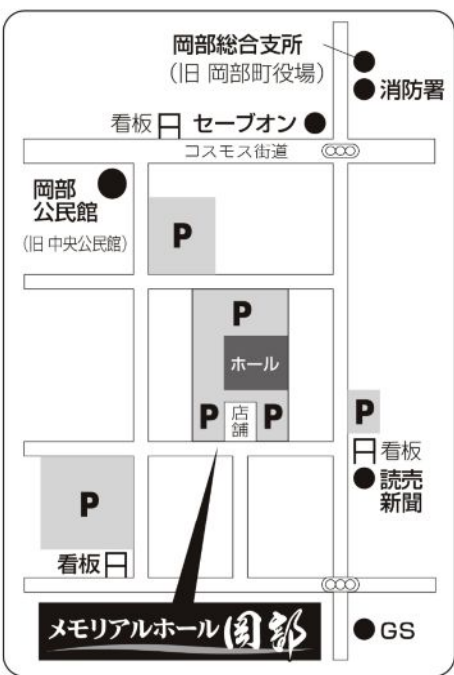

関越自動車道 花園I.C.からのご案内

ホール近隣拡大図

—— 花園I.C～メモリアルホール岡部まで ——

- ・熊谷・深谷方面へ下りてR140を5Km直進して田中北の信号を左折
- ・田中北の信号を左折して4Km直進して天狗茶屋・GSのある信号を左折
- ・天狗茶屋・GSのある信号を左折して5.1Km直進してセーブオンのある信号を左折して200m先の読売新聞販売所を右折

メモリアルホール 岡部

〒369-0217 埼玉県深谷市山河1288-1
 FAX.048-585-5199
 ☎048-585-1001