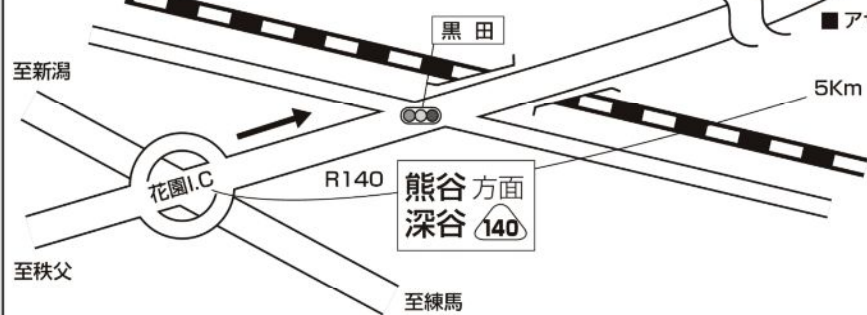

関越自動車道 花園I.C.からのご案内

ホール近隣拡大図

—— 花園I.C～メモリアルホール岡部まで ——

- ・熊谷・深谷方面へ下りてR140を5Km直進して田中北の信号を左折
- ・田中北の信号を左折して4Km直進して天狗茶屋・GSのある信号を左折
- ・天狗茶屋・GSのある信号を左折して5.1Km直進してセーブオンのある信号を左折して200m先の読売新聞販売所を右折

メモリアルホール 岡部

〒369-0217 埼玉県深谷市山河1288-1
 FAX.048-585-5199
 ☎048-585-1001